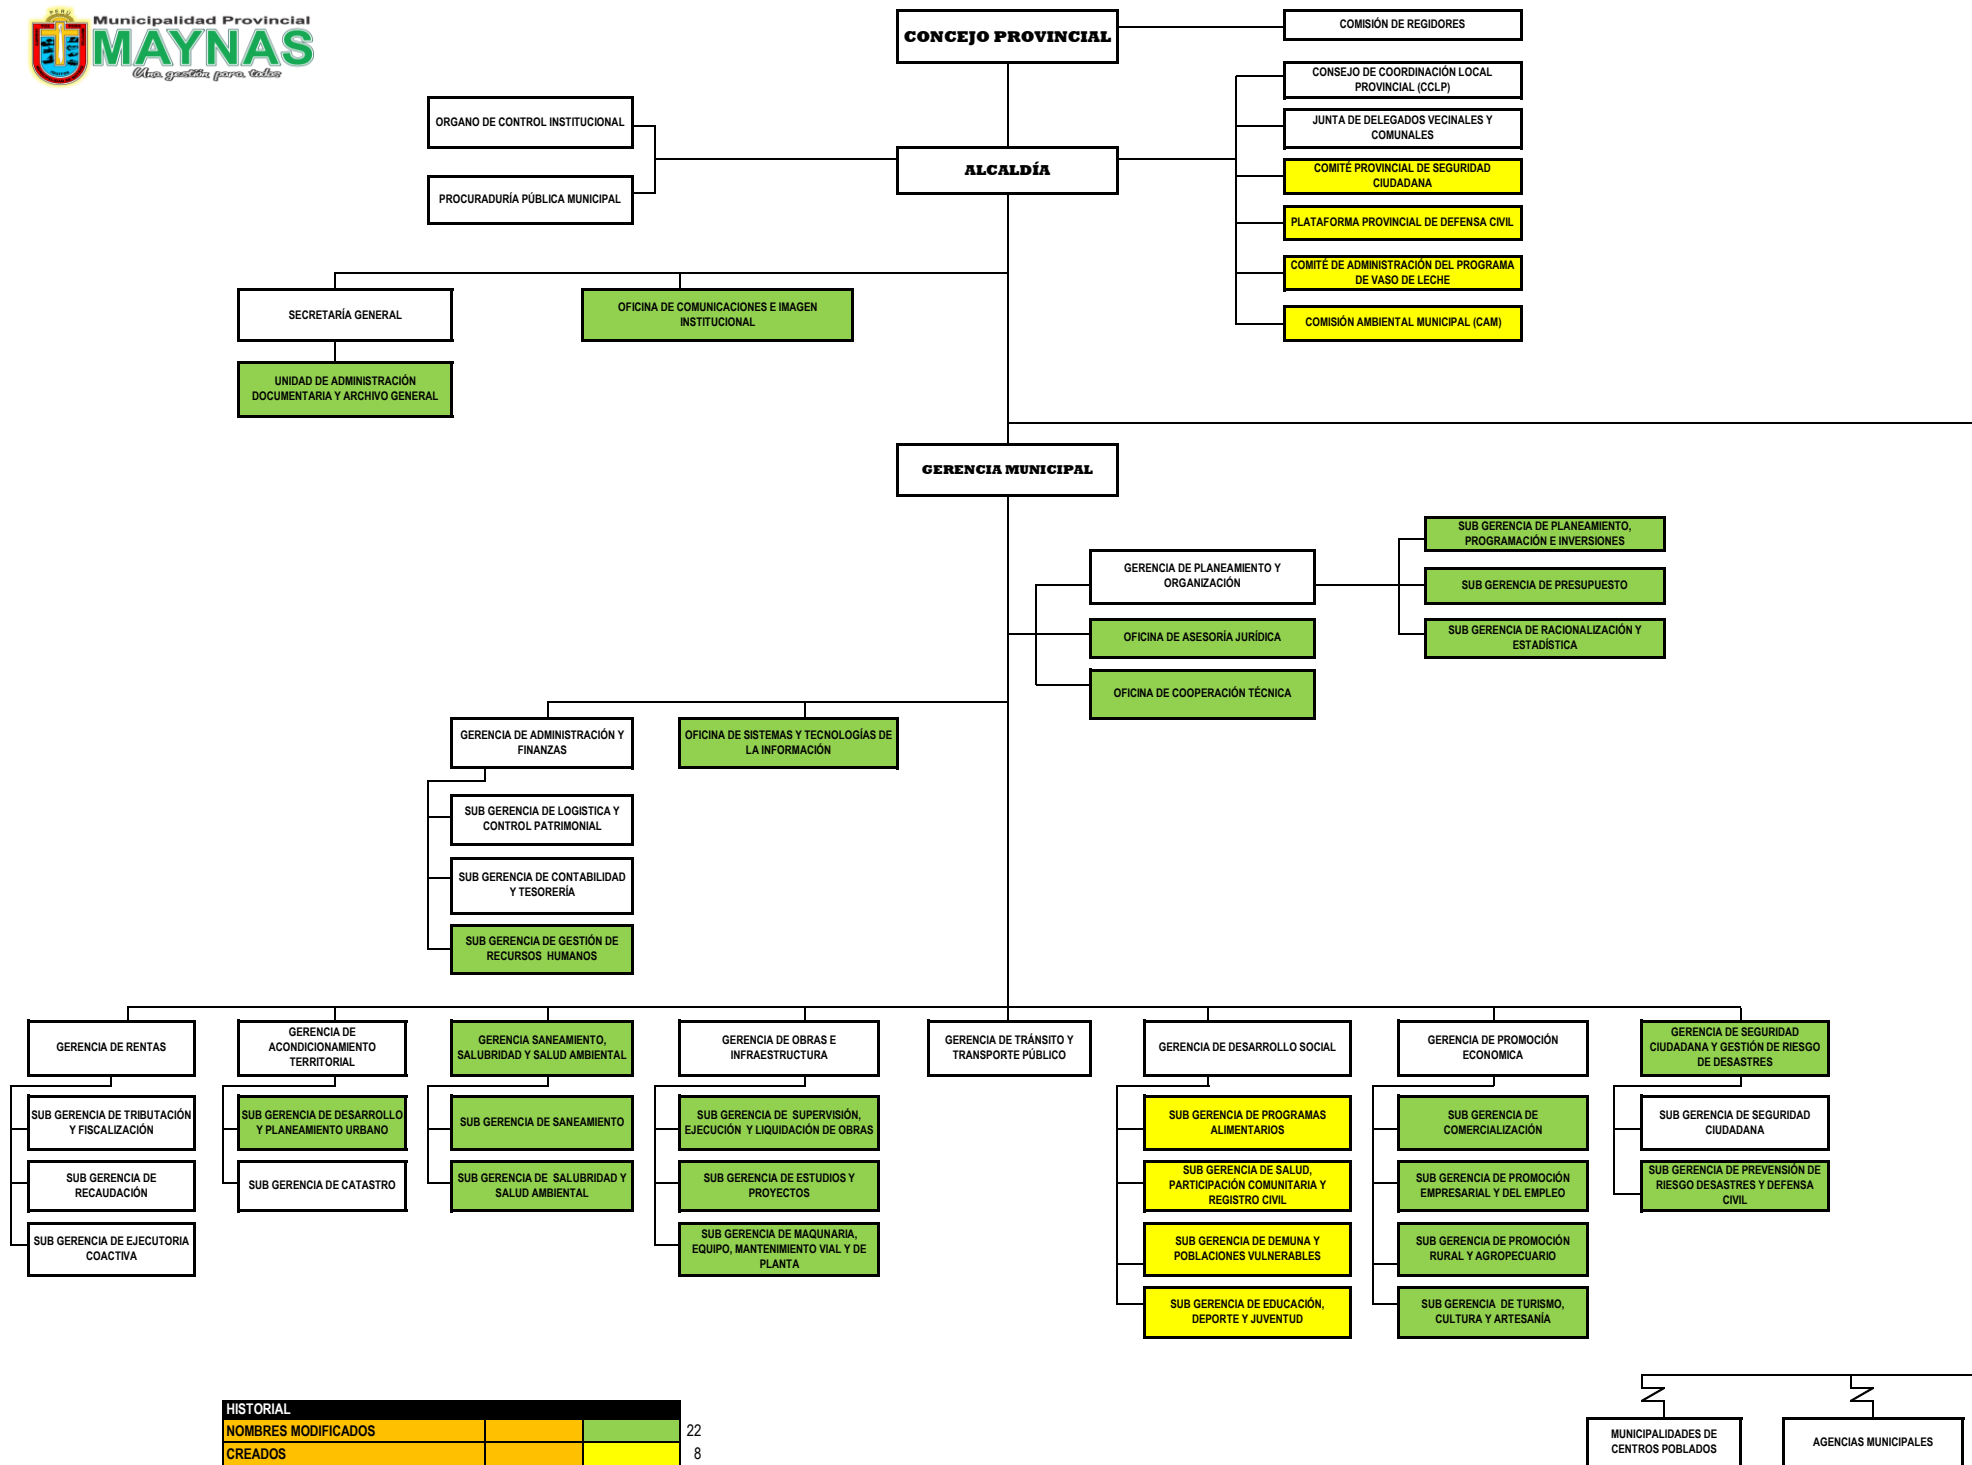

ORGANIGRAMA ESTRUCTURAL DE LA MUNICIPALIDAD PROVINCIAL DE MAYNAS

HISTORIAL		
NOMBRES MODIFICADOS		22
CREADOS		8