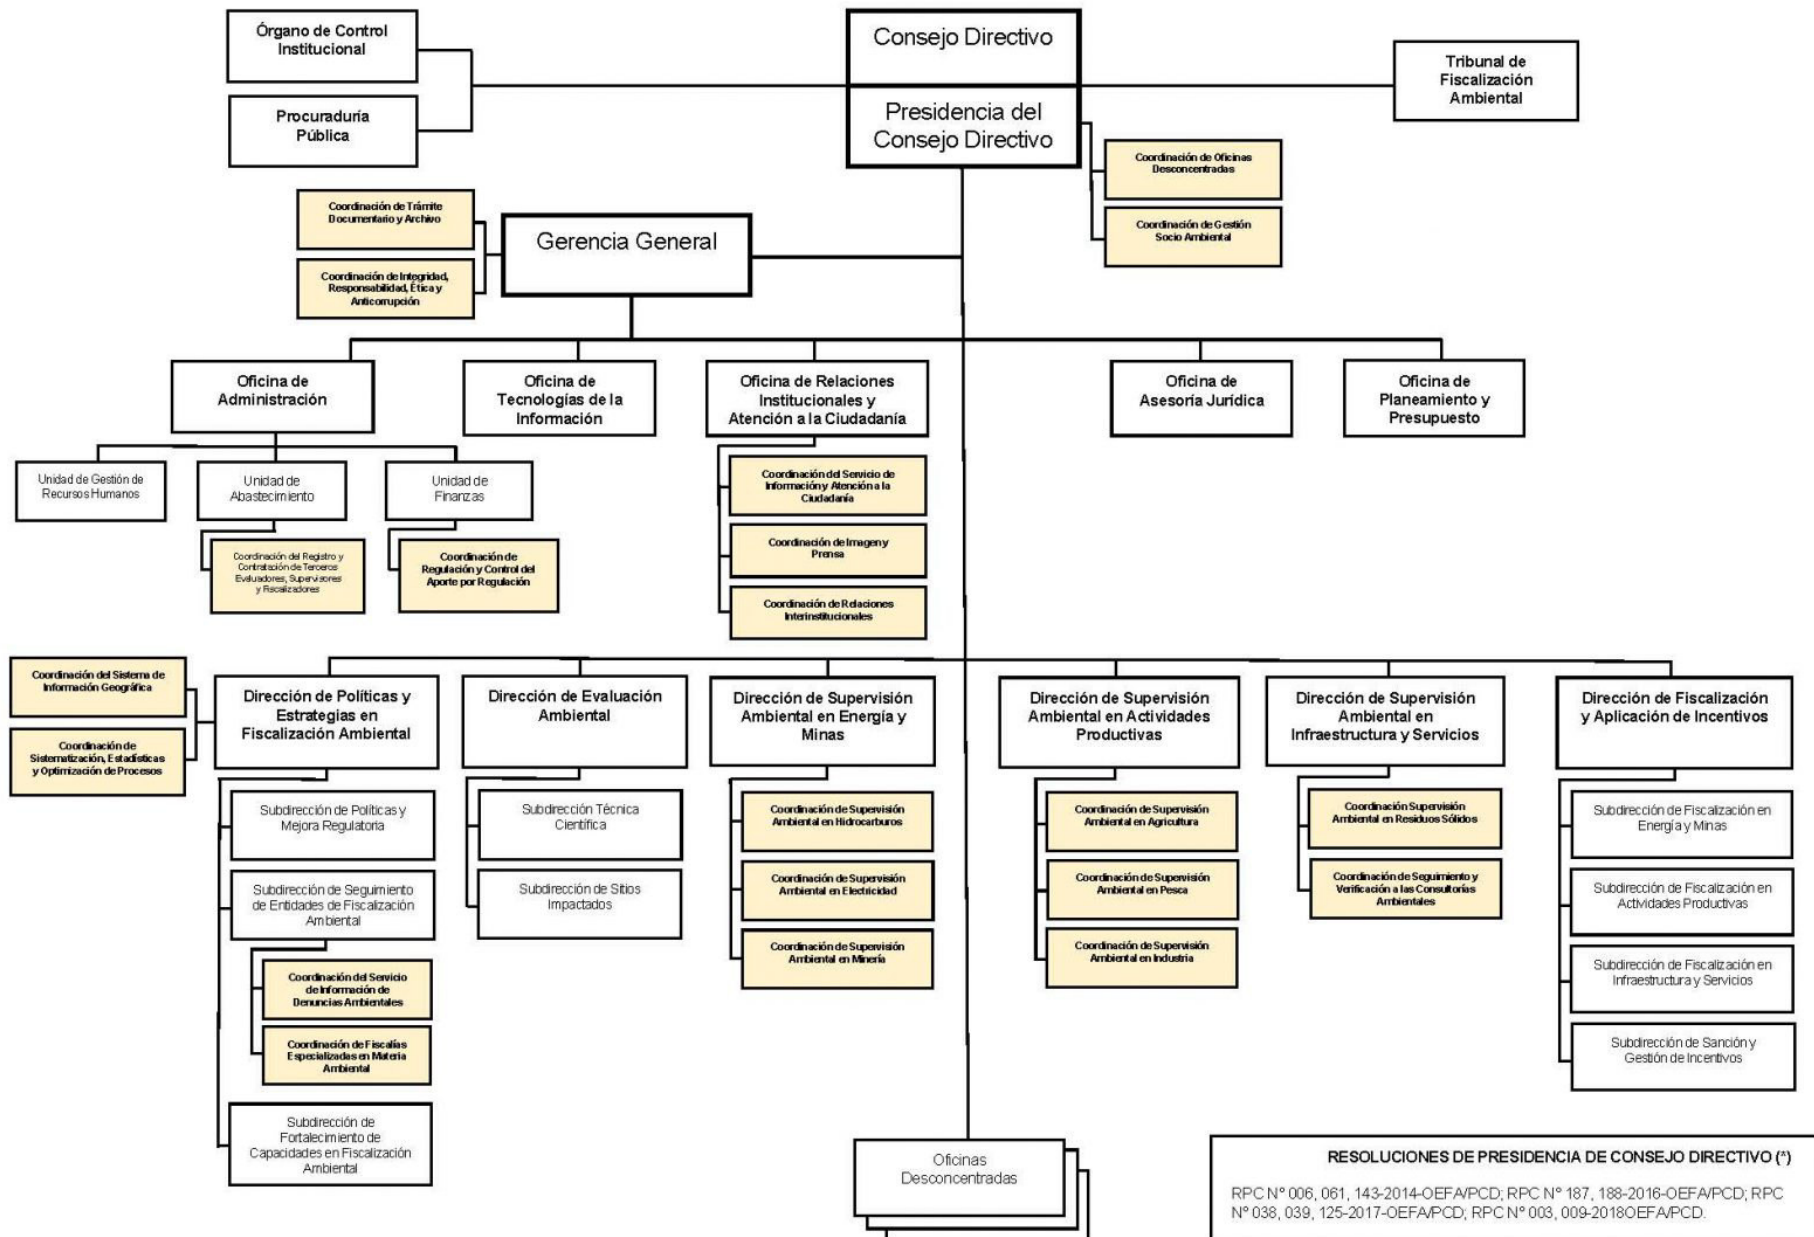

# ESTRUCTURA ORGANIZACIONAL INTERNA DEL ORGANISMO DE EVALUACIÓN Y FISCALIZACIÓN AMBIENTAL

Decreto Supremo N° 013-2017-MINAM  
Resoluciones de Presidencia de Consejo Directivo\*

## ESTRUCTURA ORGÁNICA DEL ORGANISMO DE EVALUACIÓN Y FISCALIZACIÓN AMBIENTAL - OEFA Decreto Supremo N° 013 - 2017 - MINAM